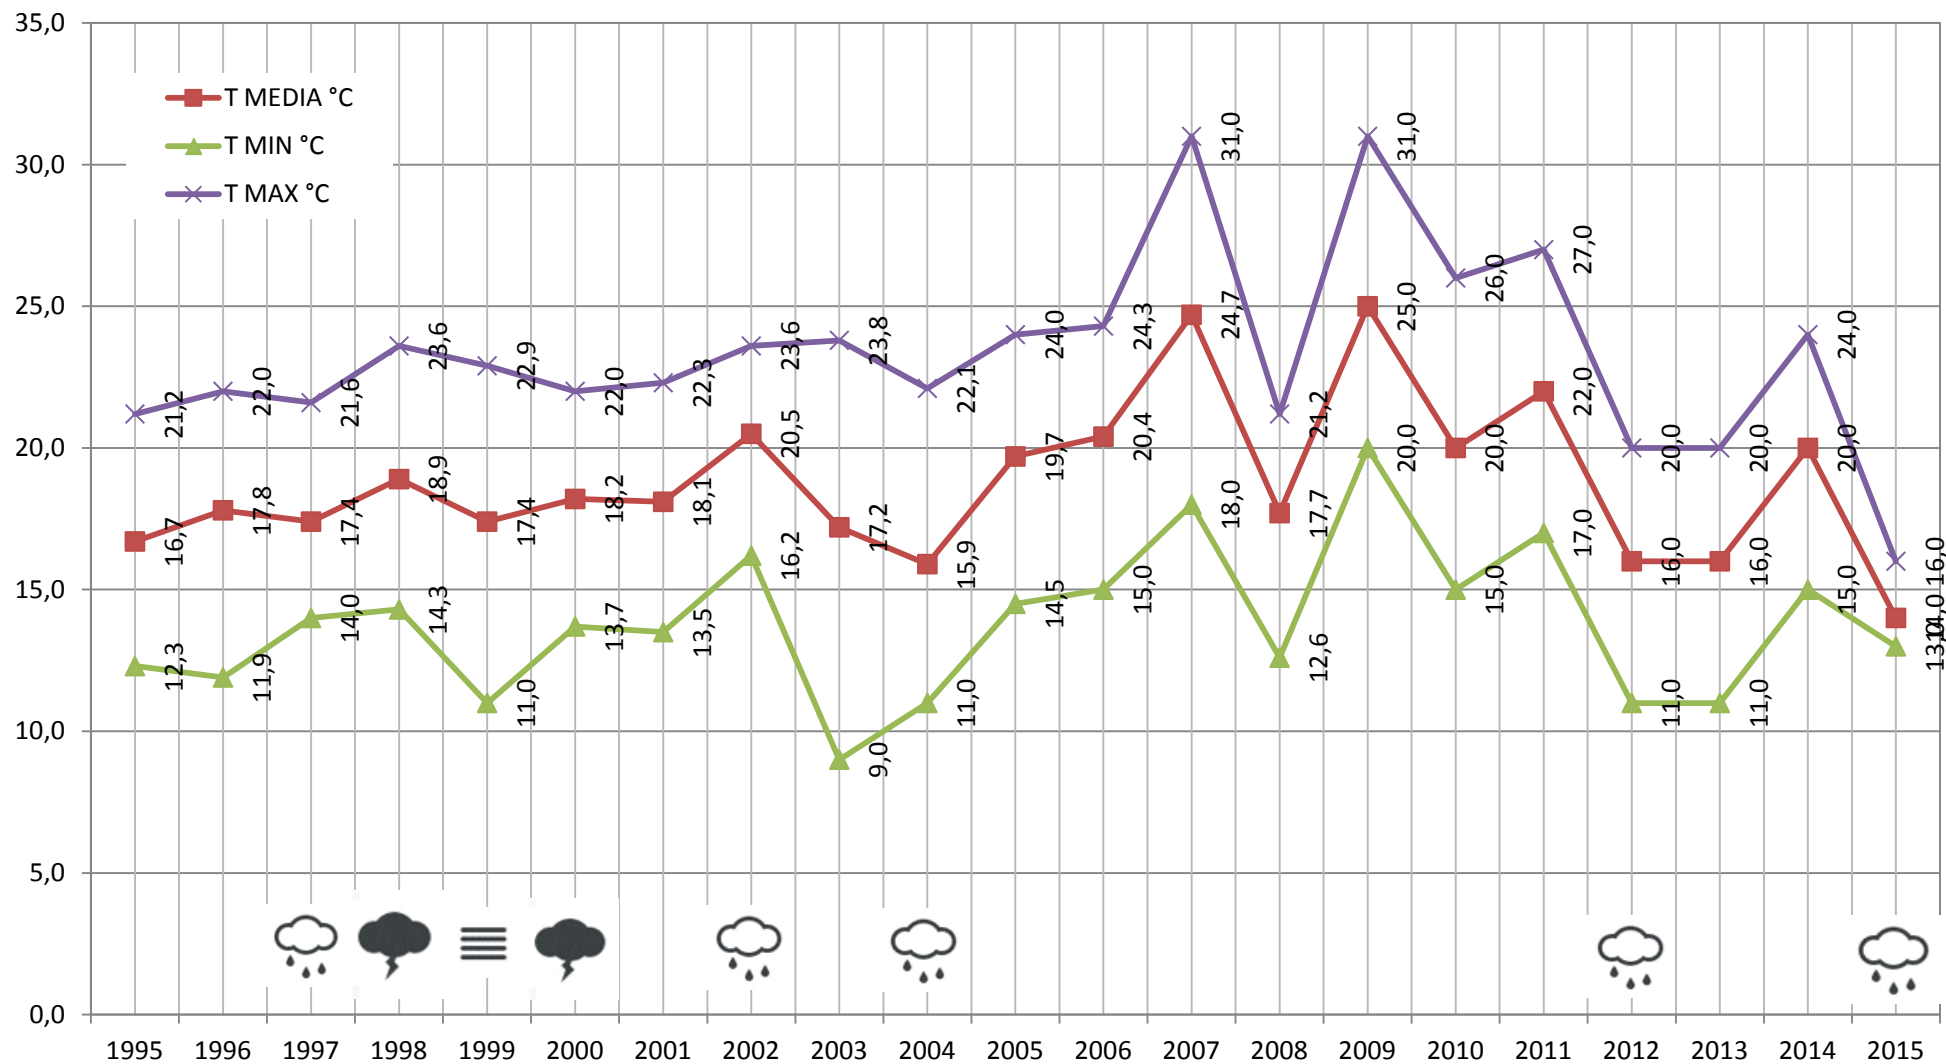

22 MAGGIO 1995-2015
VENTO MEDIA E MAX

22 MAGGIO 1995-2015
TEMPERATURA MIN, MAX E MEDIA

22 MAGGIO 1995-2015
UMIDITA' E VISIBILITA'