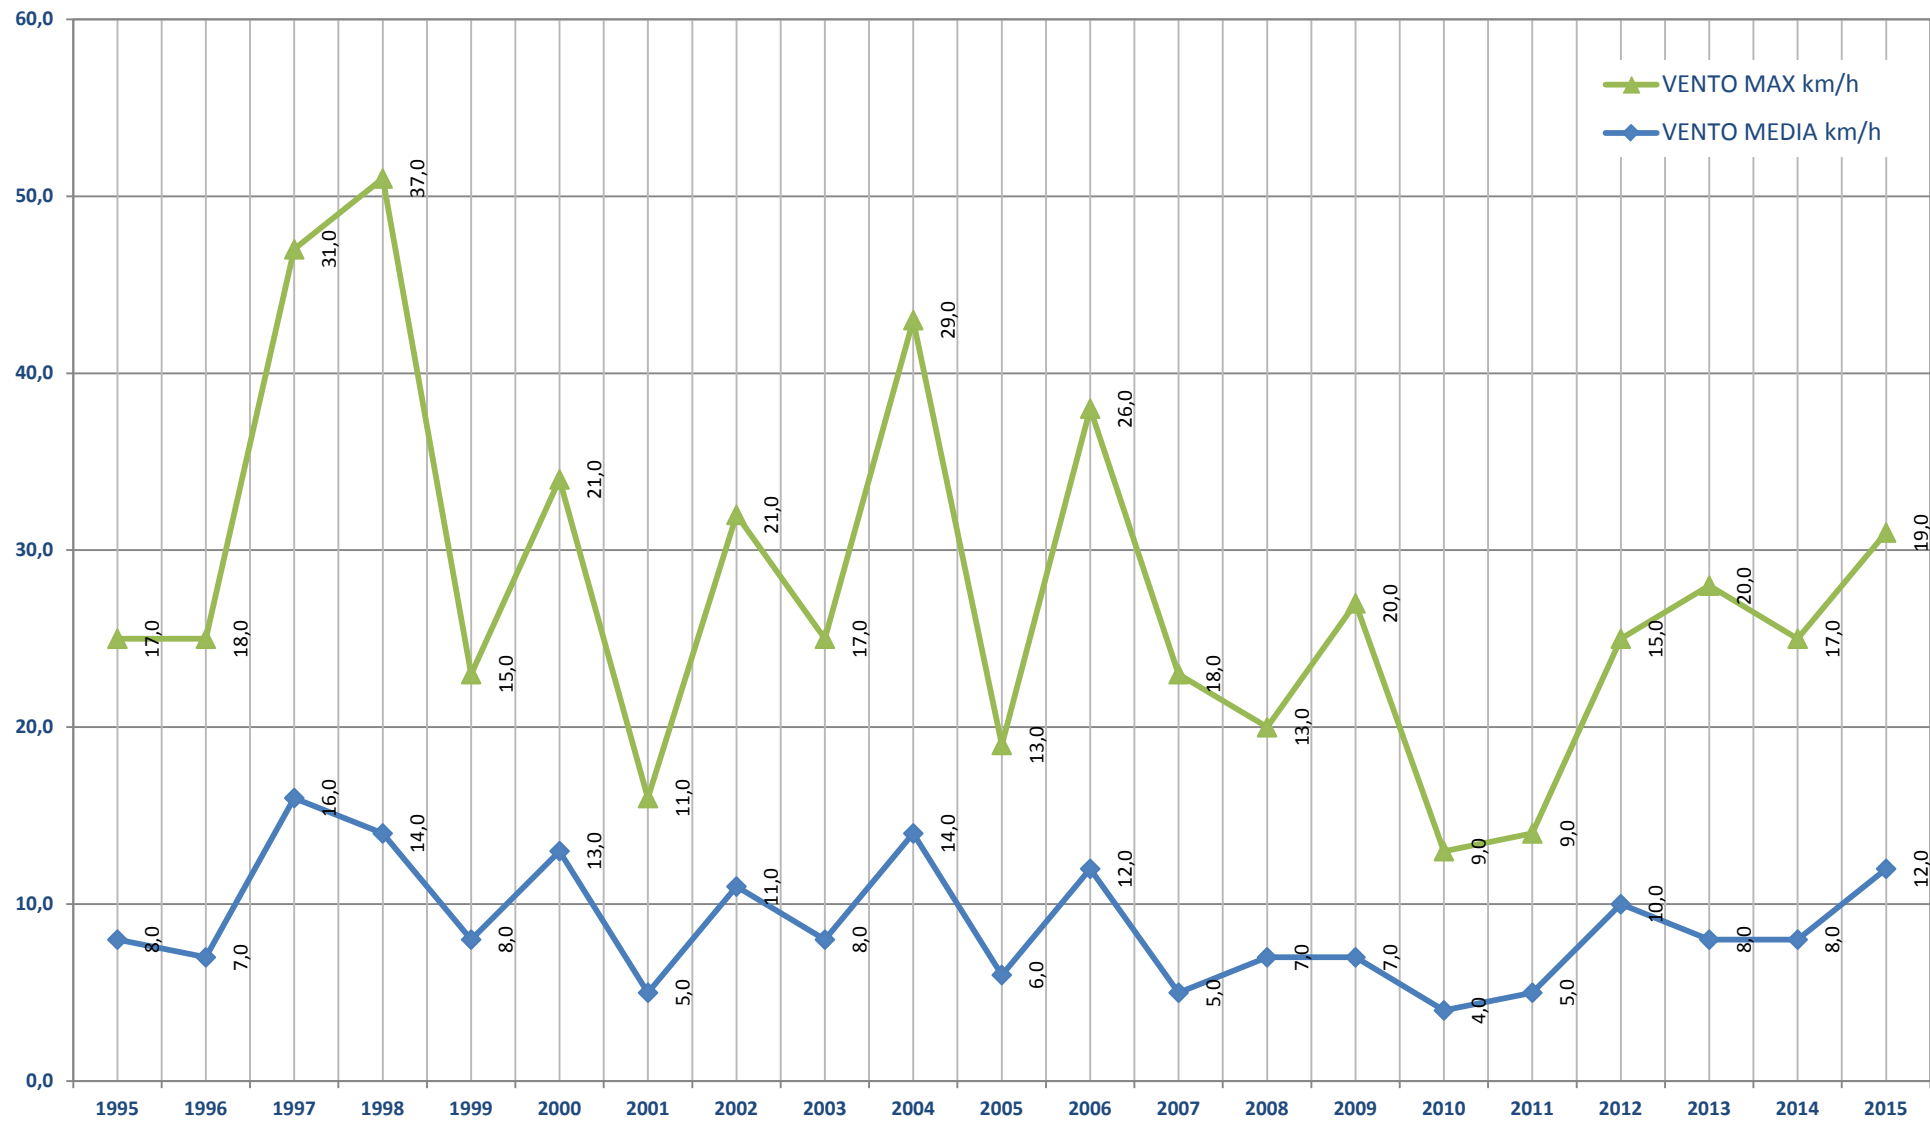

22 MAGGIO 1995-2015
VENTO MEDIA E MAX

22 MAGGIO 1995-2015
TEMPERATURA MIN, MAX E MEDIA

22 MAGGIO 1995-2015
UMIDITA' E VISIBILITA'